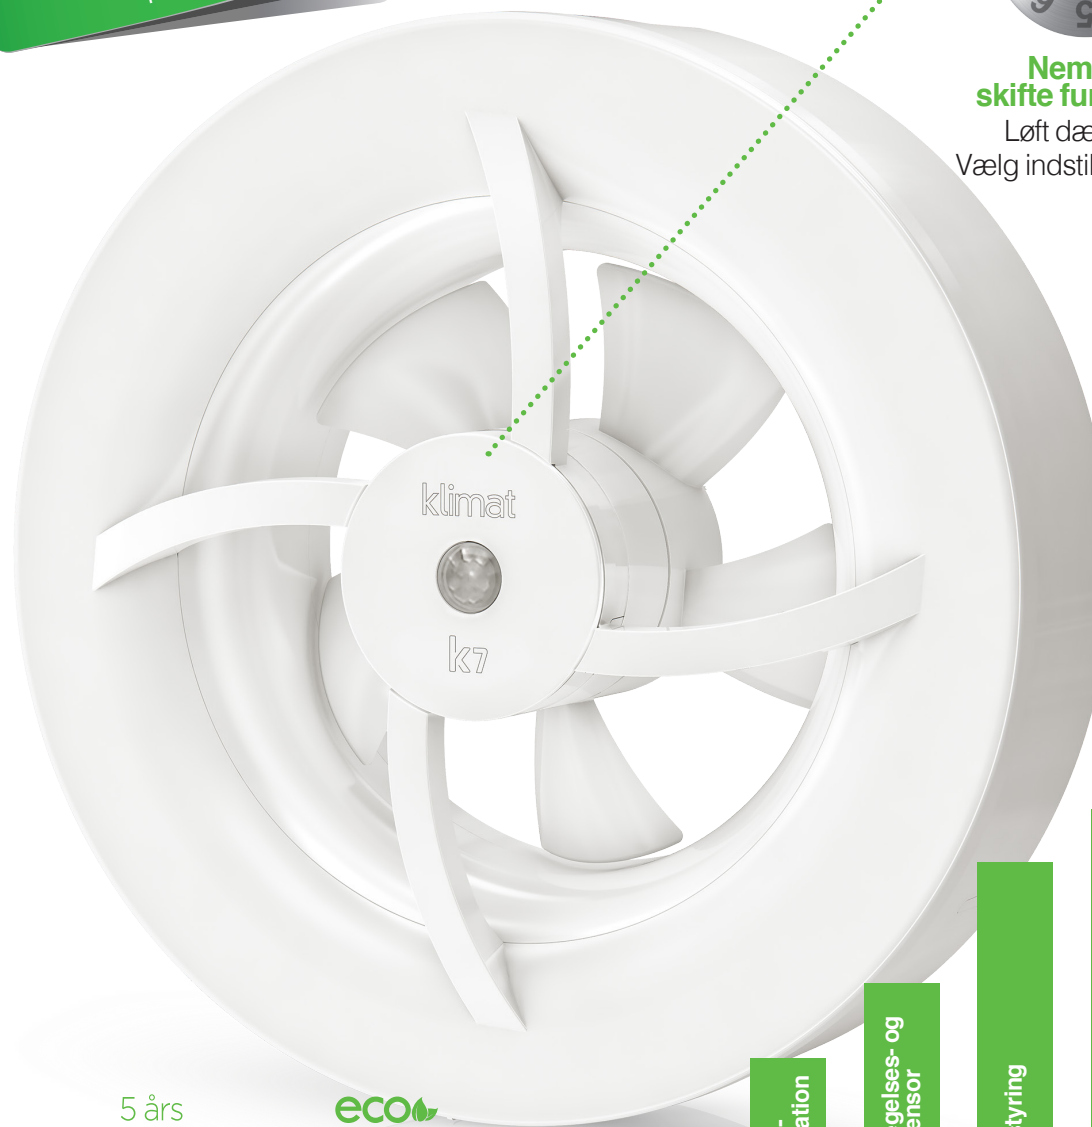

Kontinuerlig grundventilation

1

Helautomatisk - tre hastigheder

Basisventilation laveste trin
Bevægelse mellemtrin
Fugtstyring højt trin

2

Når du har brug for ekstra ventilation...

Basisventilation laveste trin
Bevægelse mellemtrin
Fugtstyring maksimalt

3

Deaktiveret bevægelsessensor

Basisventilation laveste trin
Fugtstyring højt trin

4

Autostart ved bevægelse /høj fugtighed

Bevægelse mellemtrin
Fugtstyring højt trin
Vindstop (tilvalg)

5

Manuel start/stop på kontakt

Ventilatoren kører på høj hastighed.
Vindstop (tilvalg)

6

Udluftningsfunktion

Hvis ventilatoren ikke har været aktiv i 24 timer, starter den automatisk og udlufter rummet. Ellers som i funktion 4.
Vindstop (tilvalg)

7

Varmeflytter

Flytter overskudsvarmen fra fx en brænde-ovn ved at flytte den til et tilstødende rum. Temperaturstyret: starter ved 28 °C og stopper igen ved 24 °C.

Klar til brug!
Skru ventilatoren fast.
Tilslut fase og nul.
Klar!

Nemt at skifte funktion!
Løft dækslet.
Vælg indstilling. Klar!

5 års garanti

5 års garanti - din tryghed

eco friendly

Kun materialer med lav miljøpåvirkning

Basis-ventilation

Laveste trin
40 m³/h

Bevægelses- og lyssensor

Mellemtrin
60 m³/h

Fugtstyring

Højt trin
95 m³/h

Fugtstyring maksimalt

Maksimalt
110 m³/h

Originalt tilbehør

Tilslutningsstuds t/K7 Ø100

Til vådrumsventilator Klimat K7.
Passer til Ø100 mm kanal.

Vare nr. 54001
VVS nr. 353684001

Tilslutningsstuds t/K7 Ø100 med vindstop

Til ydermursmonteret Klimat K7 (funktion 4-6).
Passer til Ø100 mm kanal.

Vare nr. 54002
VVS nr. 353684002

Dæklade 195x195

Anvendes hvor ventilatoren ikke dækker kanalens hul (max Ø160 mm).

Vare nr. 54010
VVS nr. 353684010

Ydervægsskjold rustfrit stål Ø100

Med tætningsliste og rist.
Passer til Ø100 mm kanal.

Vare nr. 55005
VVS nr. 353685005

Ydervægsrist rustfri stål Ø100

Med tætningsliste og insektnet.
Passer til Ø100 mm kanal.

Vare nr. 55001
VVS nr. 353685001

Indendørs vægrist plast Ø100

Anvendes til installationsafslutning.
Passer til Ø100 mm kanal.

Vare nr. 55010
VVS nr. 353685010

Tilluftsventil t/Klimat K2

Passer til Ø100 mm kanal. Findes i to udførelser:

Vare nr. 52001 manuelt regulerbar
VVS nr. 353682001

Vare nr. 52002 med termostat
VVS nr. 353682002