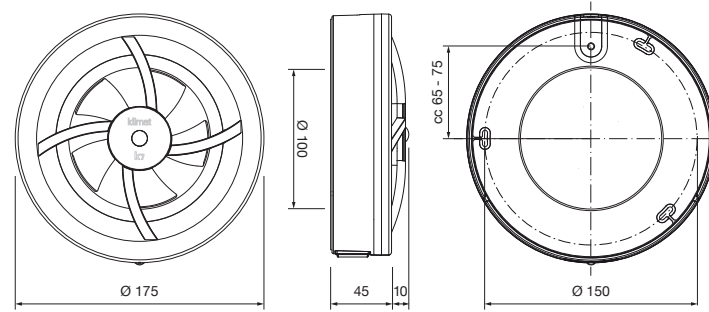

### Fremragende præstation

Høj kapacitet og meget god trykstigning.

max  
3W

Ubetydeligt energiforbrug  
Klimat K7 bruger max 3 Watt.  
(max 58 kr per år)

Type	Vådrumsventilator Klimat K7
Kriss nr.	50001
EAN	7350088510018
VVS	353680001
Kapacitet fritblæsende	
Laveste trin	40 m <sup>3</sup> /h 11,1 l/s
Mellem trin	60 m <sup>3</sup> /h 16,7 l/s
Højt trin	95 m <sup>3</sup> /h 26,4 l/s
Maksimalt	110 m <sup>3</sup> /h 30,6 l/s
Max tryk	48 Pa
Lydniveau	17 - 25 dB(A) 3 m
Farve	Hvid (RAL 9016)
Materiale	Polypropylen (lav miljøpåvirkning)
Udvendigt mål	Ø 175 mm
Dybde	55 mm
Vægt	0,48 kg
Dobbelt-polet afbryder	Ja
Strømforbrug	Max 3W
Strømtilslutning	230V AC 50Hz
IP-klasse	IP44 (område 1)
Isoleringsklasse	Dobbeltisoleret
Certifikat	S - Intertek
Mærkning	CE
Tilslutning	Skjult eller udenpåliggende
Kanal Ø	Ø100 mm (Ø80 – 125)
Placering	Væg eller loft
Motortype	BLDC
Temperaturområde	5 - 35°C
Elinstallation	Skal tilsluttes af autoriseret elektriker